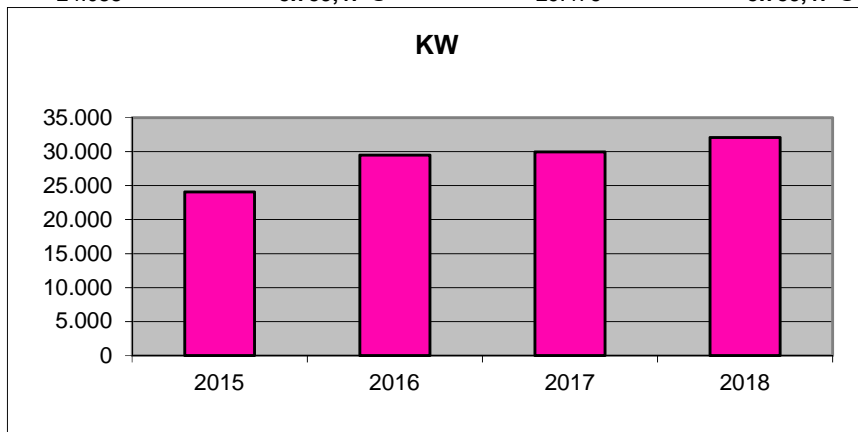

Kontsumoa - ARGINDARRA

<u>2015</u>		<u>2016</u>	
KW	Zenbatekoa / Importe	KW	Zenbatekoa / Importe
24.088	5.759,47 €	29.476	5.759,47 €

<u>2017</u>		<u>2018</u>	
KW	Zenbatekoa / Importe	KW	Zenbatekoa / Importe
29.958	6.789,00 €	32.099	6.876,42 €